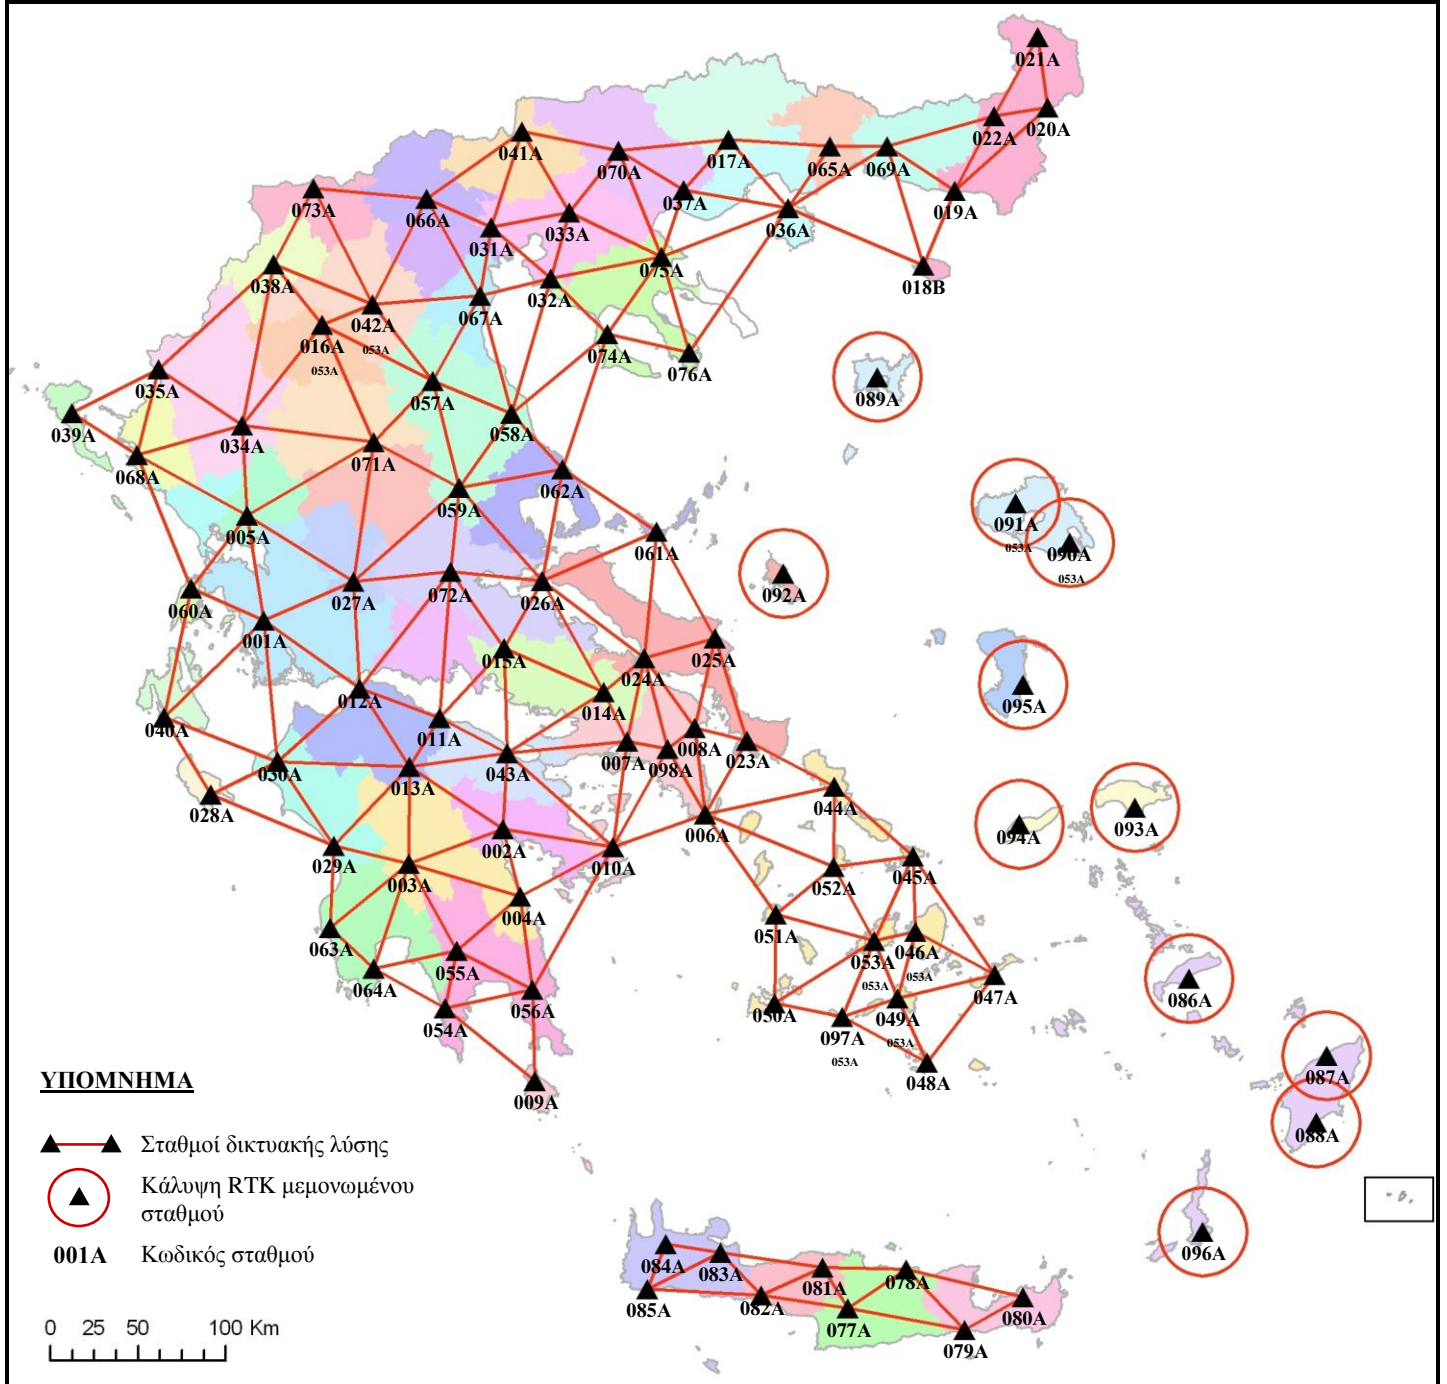

Δίκτυο Σταθμών Αναφοράς του Ελληνικού Συστήματος Εντοπισμού HEPOS

ΕΡΓΟ ΣΥΓΧΡΗΜΑΤΟΔΟΤΗΘΕΝ ΑΠΟ ΤΗΝ ΕΥΡΩΠΑΪΚΗ ΕΝΩΣΗ
ΣΤΟ ΠΛΑΙΣΙΟ ΤΟΥ ΕΠΙΧΕΙΡΗΣΙΑΚΟΥ ΠΡΟΓΡΑΜΜΑΤΟΣ «ΚΟΙΝΩΝΙΑ ΤΗΣ ΠΛΗΡΟΦΟΡΙΑΣ»